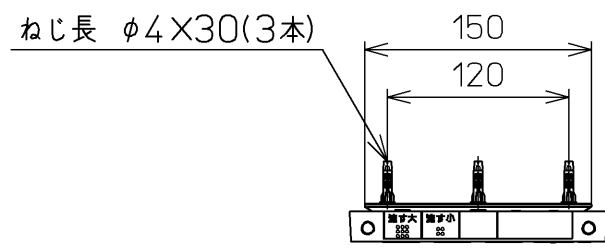

生産中止図面  
2017/07

< 特殊内容 >  
1. 本体着脱部を金属製にしたもの  
\* 定格 : AC100V-1280W 50/60Hz

<b>TOTO</b>		⊕	単位 mm	名称 洗浄乾燥脱臭暖房便座
製図 高田 ゆ	検図 山 川 松 下 博	日付 12-03-26	尺度 1 : 5	品番 TCF4721AMV80
備考		ウォシュレット品番 TCF4721V80 便器洗浄ユニット品番 TCA221		図番 TCF4721AMV80_A0100