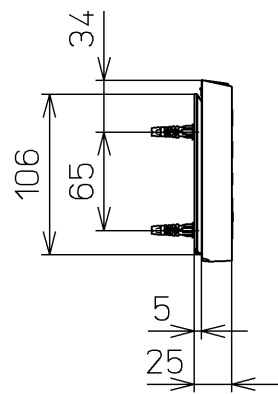

生産中止図面  
2017/07

< 特殊内容 >  
1. 本体着脱部を金属製にしたもの  
\* 定格 : AC100V-1280W 50/60Hz

<b>TOTO</b>		⊕	単位 mm	名称 洗浄乾燥脱臭暖房便座
製図 高田 ゆ	検図 山 川 松 下 博	日付 12-03-26	尺度 1 : 5	品番 TCF4721AMV80
備考		ウォシュレット品番 TCF4721V80 便器洗浄ユニット品番 TCA221		図番 TCF4721AMV80_A0100