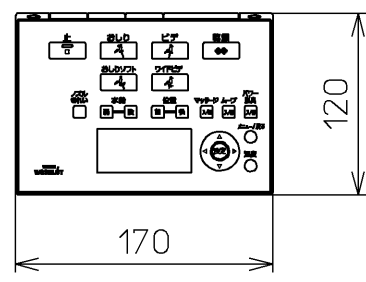

生産中止図面  
2017/07

< 特殊内容 >  
1. 本体着脱部を金属製にしたもの  
\* 定格 : AC100V-1280W 50/60Hz

<b>TOTO</b>		⊕	単位 mm	名称 洗浄乾燥脱臭暖房便座
製図 高田 ゆ	検図 山 川 松 下 博	日付 12-03-26	尺度 1 : 5	品番 TCF4721AMV80
備考		ウォシュレット品番 TCF4721V80 便器洗浄ユニット品番 TCA221		図番 TCF4721AMV80_A0100