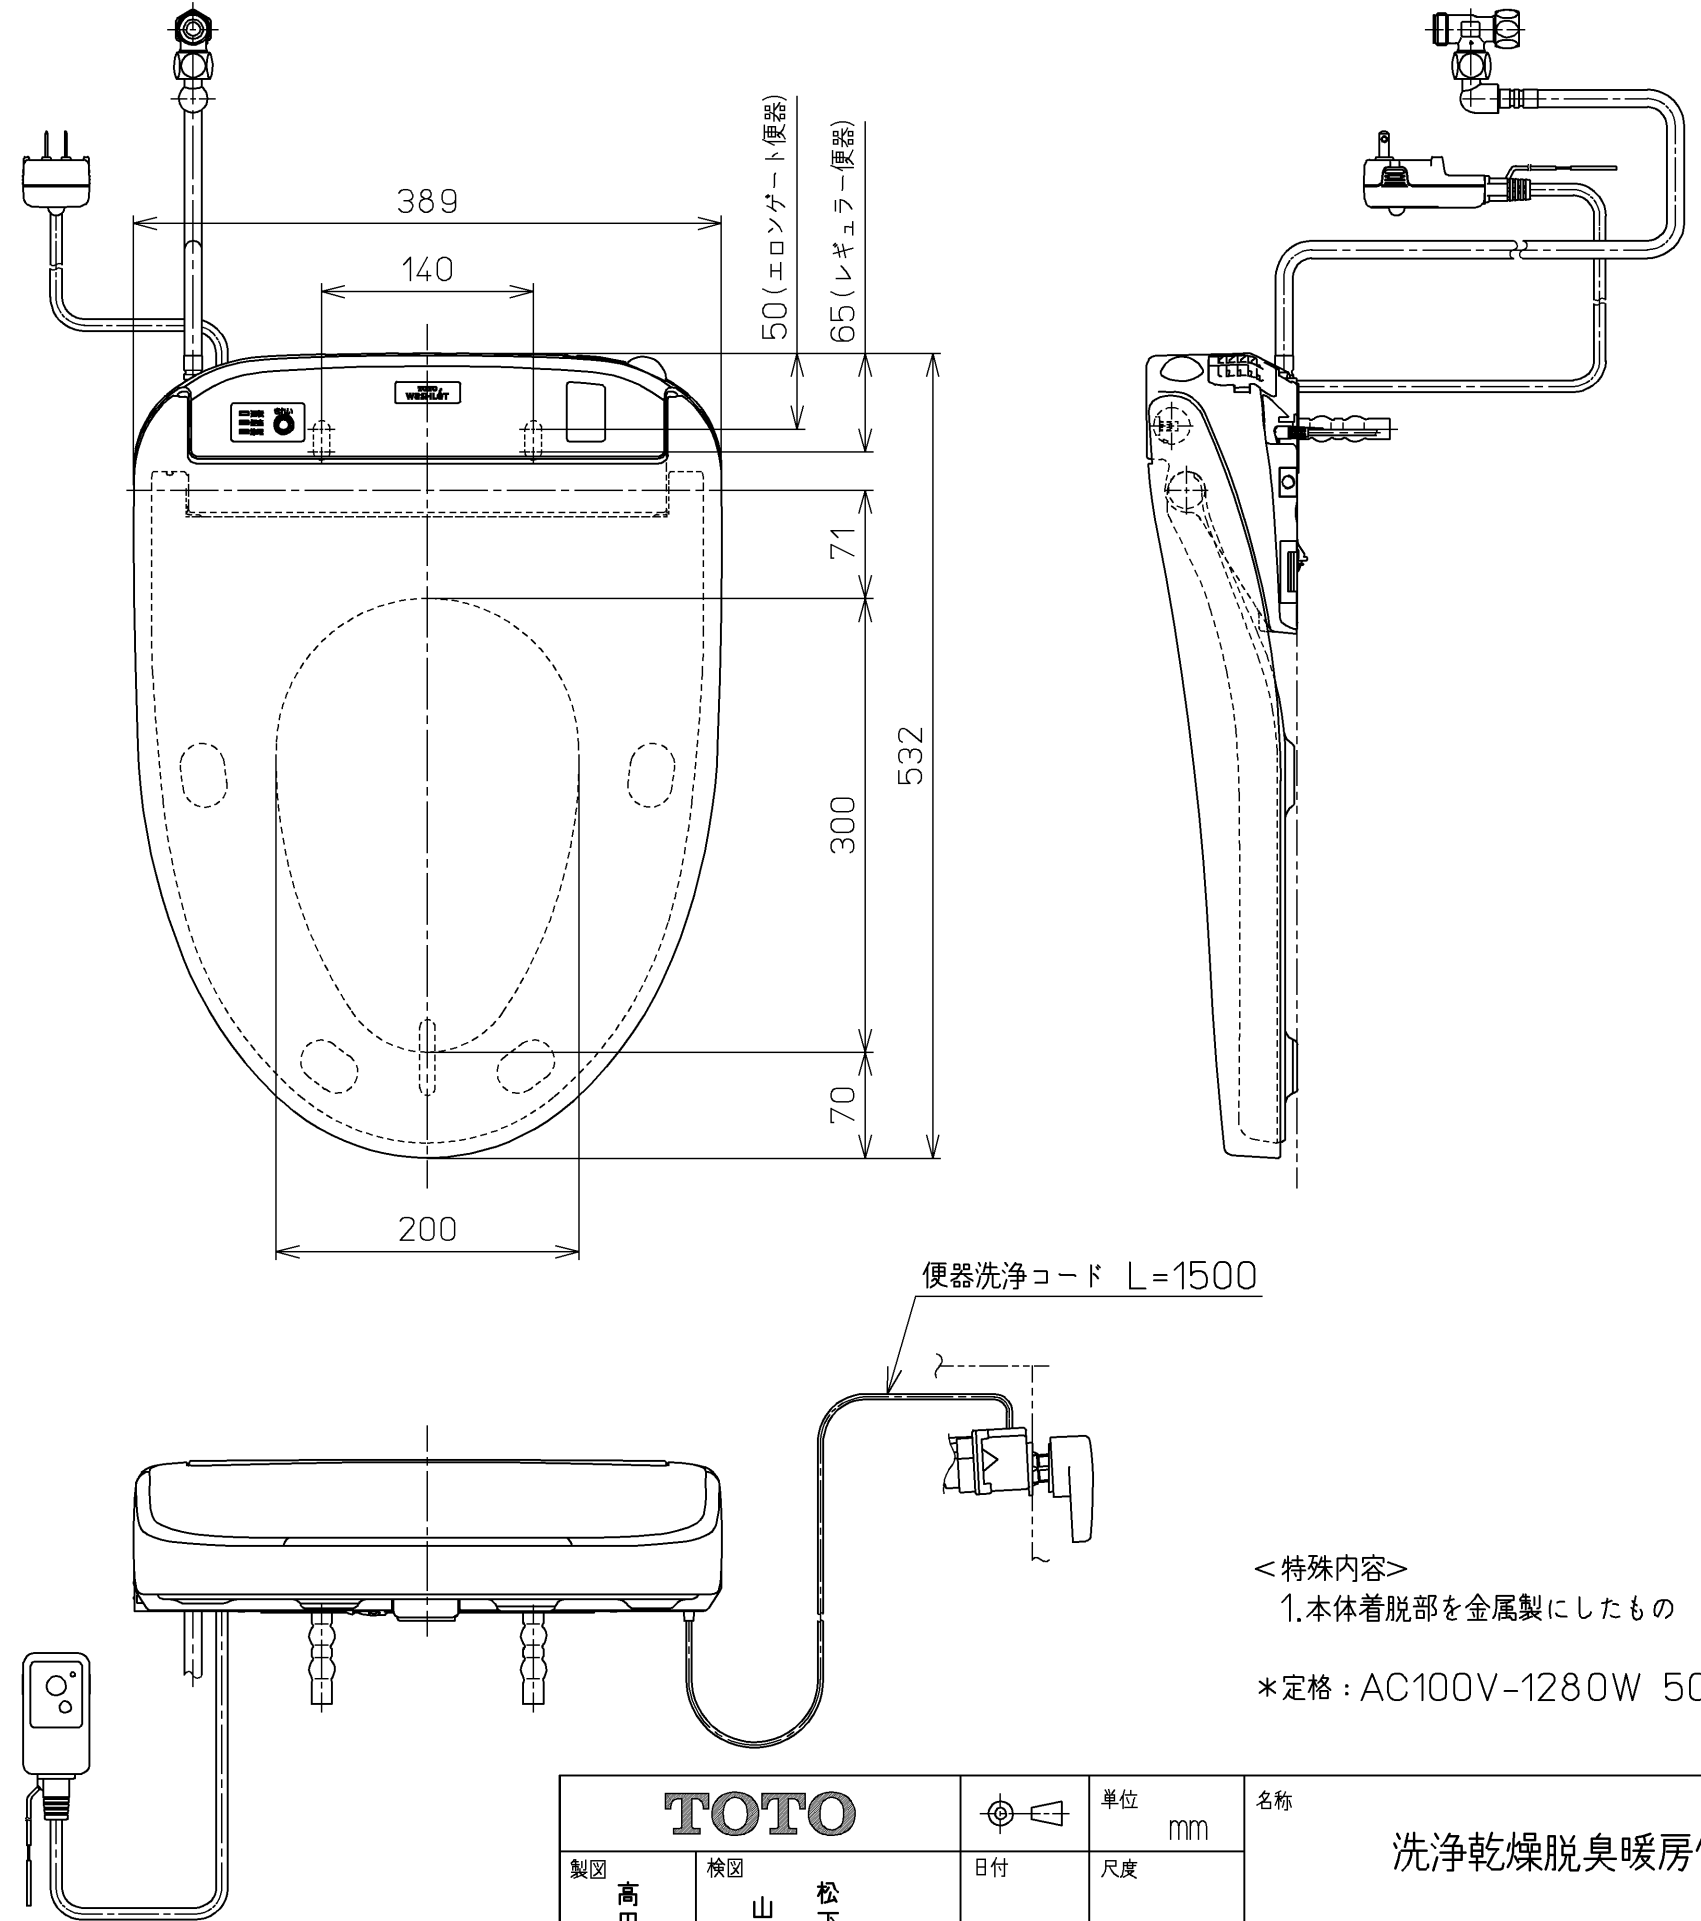

生産中止図面  
2017/07

< 特殊内容 >  
1. 本体着脱部を金属製にしたもの  
\* 定格 : AC100V-1280W 50/60Hz

<b>TOTO</b>		⊕	単位 mm	名称 洗浄乾燥脱臭暖房便座
製図 高田 ゆ	検図 山 川 松 下 博	日付 12-03-26	尺度 1 : 5	品番 TCF4721AMV80
備考		ウォシュレット品番 TCF4721V80 便器洗浄ユニット品番 TCA221		図番 TCF4721AMV80_A0100