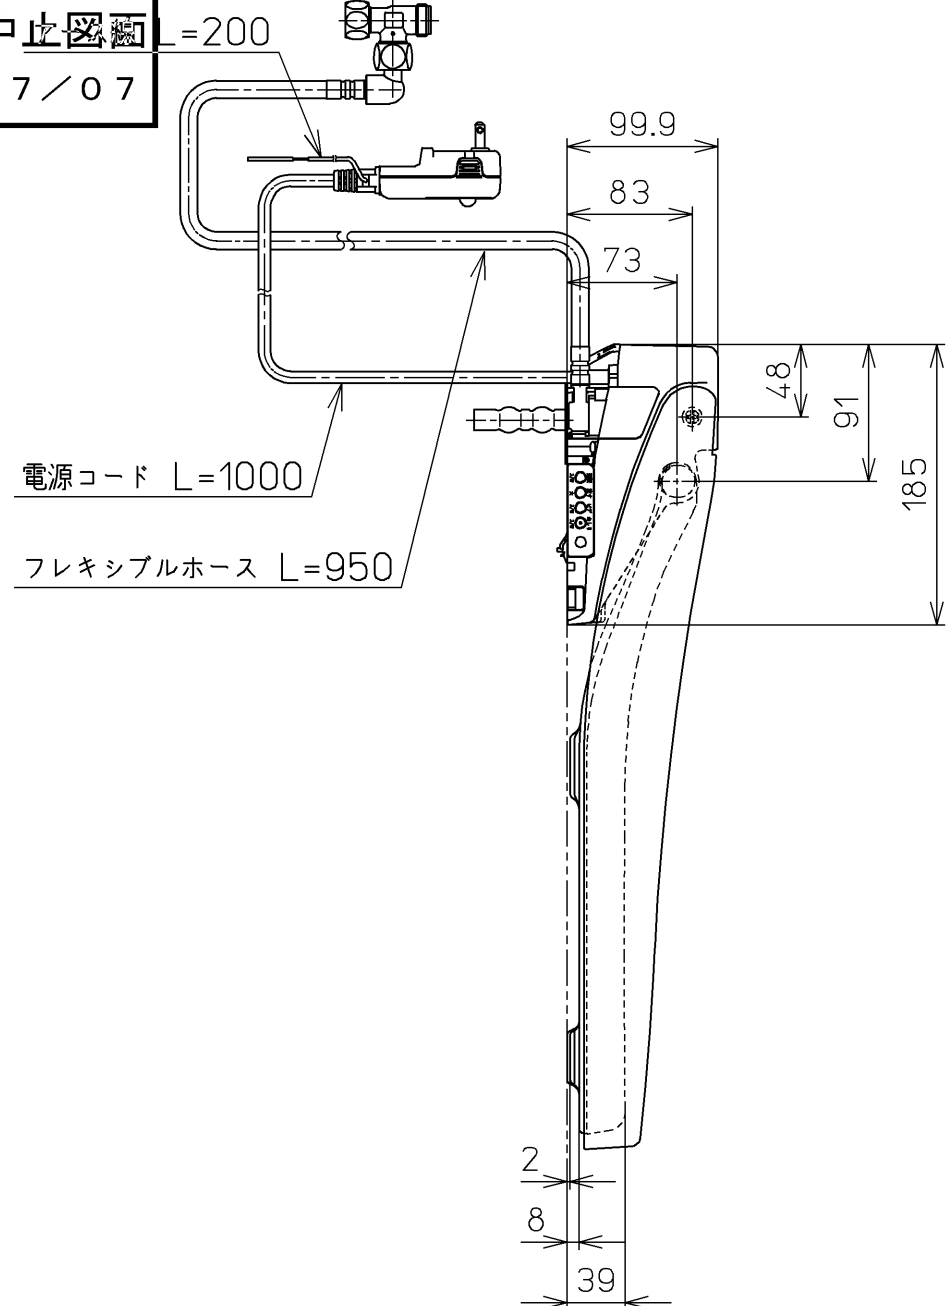

生産中止図面  
2017/07

< 特殊内容 >  
1. 本体着脱部を金属製にしたもの  
\* 定格 : AC100V-1280W 50/60Hz

<b>TOTO</b>		⊕	単位 mm	名称 洗浄乾燥脱臭暖房便座
製図 高田 ゆ	検図 山 川 松 下 博	日付 12-03-26	尺度 1 : 5	品番 TCF4721AMV80
備考		ウォシュレット品番 TCF4721V80 便器洗浄ユニット品番 TCA221		図番 TCF4721AMV80_A0100